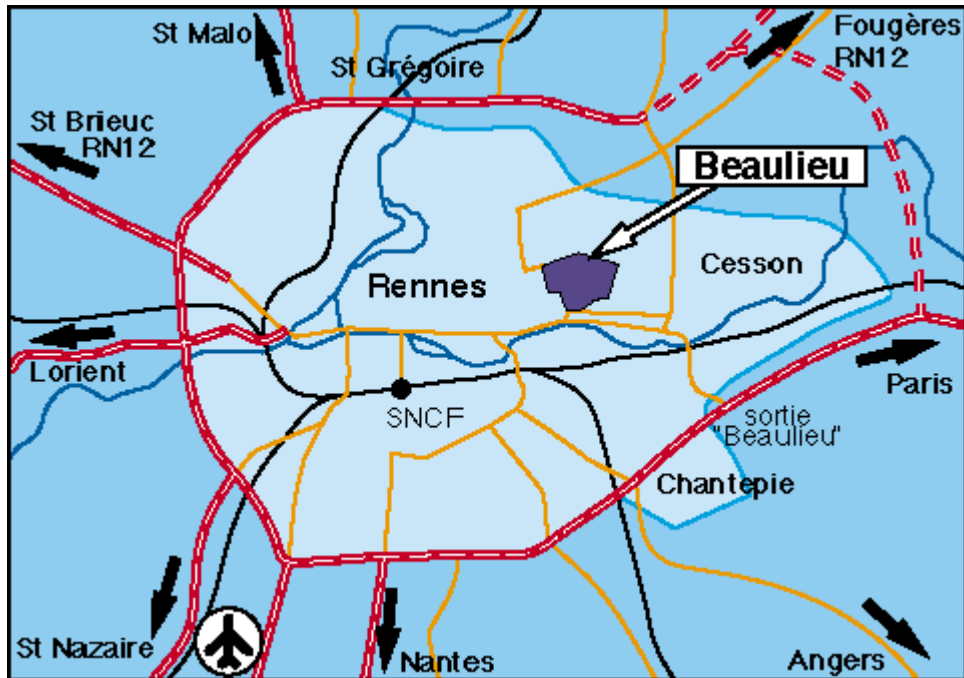

# Campus Scientifique de Beaulieu

ESIR  
 Amphi M Bât. 42  
 Salle 004 Bât.41 (accès par le bât 42)

**Avec les transports en communs (bus 4, C4, 6, 40ex, 41) / With public transport (lines : 4, C4, 6, 40ex, 41)**

vous trouverez Bus et Métro au départ de la station Gare / you will find bus and subway from the train station

- Prendre le Métro direction J. F. Kennedy / Take Metro to J. F. Kennedy
- Descendre à la station République (Rennes) - Correspondance toutes les 3 à 5 minutes / Get off at «République » (Rennes) - Correspondence every 3 minutes
- Départ de l'arrêt République à Rennes prendre le Bus ligne 4, 6 ou 40 vers Beaulieu Atalante / Get off at République (Rennes) - Correspondence every 3 to 5 minutes
- Descendre à l'arrêt Tournebride / Beaulieu (Rennes) / Get off at the Tournebride-Beaulieu stop (Rennes)