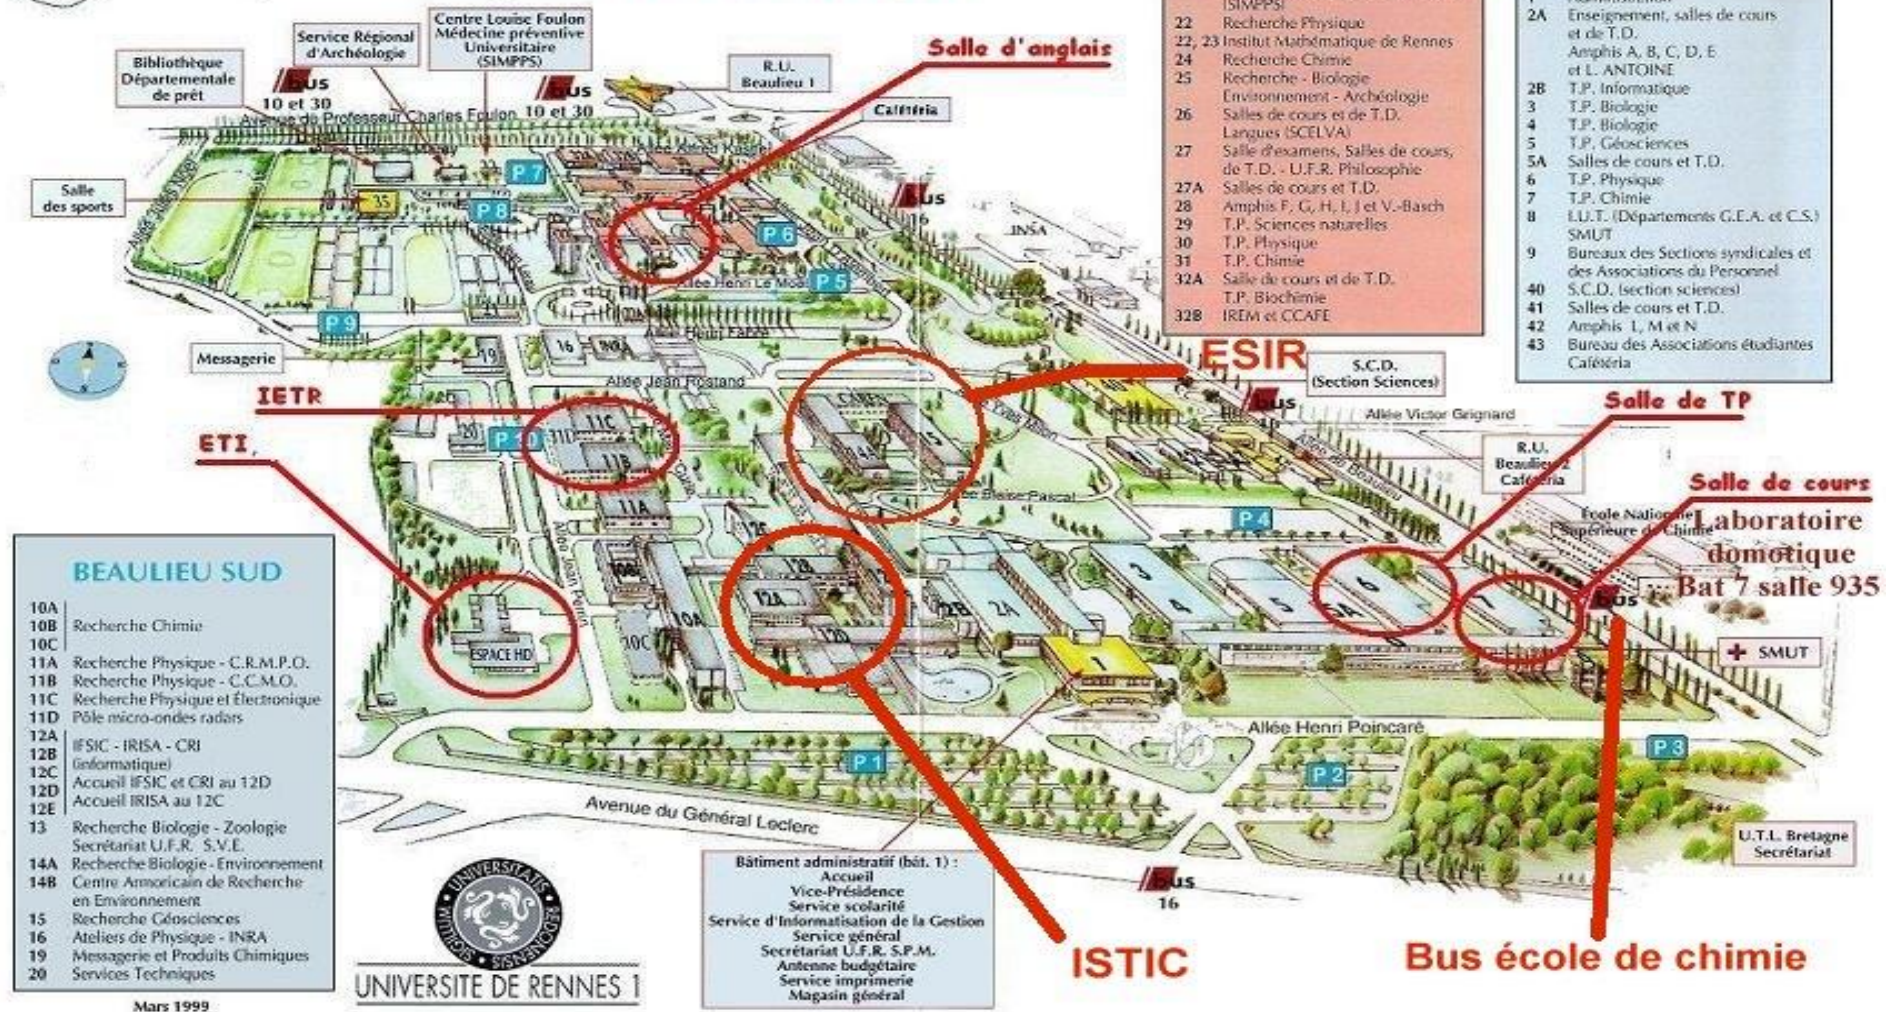

# Campus Scientifique de Beaulieu

ESIR  
 Amphi M Bât. 42  
 Salle 004 Bât.41 (accès par le bât 42)

**Avec les transports en communs (bus 4, C4, 6, 40ex, 41) / With public transport (lines : 4, C4, 6, 40ex, 41)**

vous trouverez Bus et Métro au départ de la station Gare / you will find bus and subway from the train station

- Prendre le Métro direction J. F. Kennedy / Take Metro to J. F. Kennedy
- Descendre à la station République (Rennes) - Correspondance toutes les 3 à 5 minutes / Get off at «République » (Rennes) - Correspondence every 3 minutes
- Départ de l'arrêt République à Rennes prendre le Bus ligne 4, 6 ou 40 vers Beaulieu Atalante / Get off at République (Rennes) - Correspondence every 3 to 5 minutes
- Descendre à l'arrêt Tournebride / Beaulieu (Rennes) / Get off at the Tournebride-Beaulieu stop (Rennes)